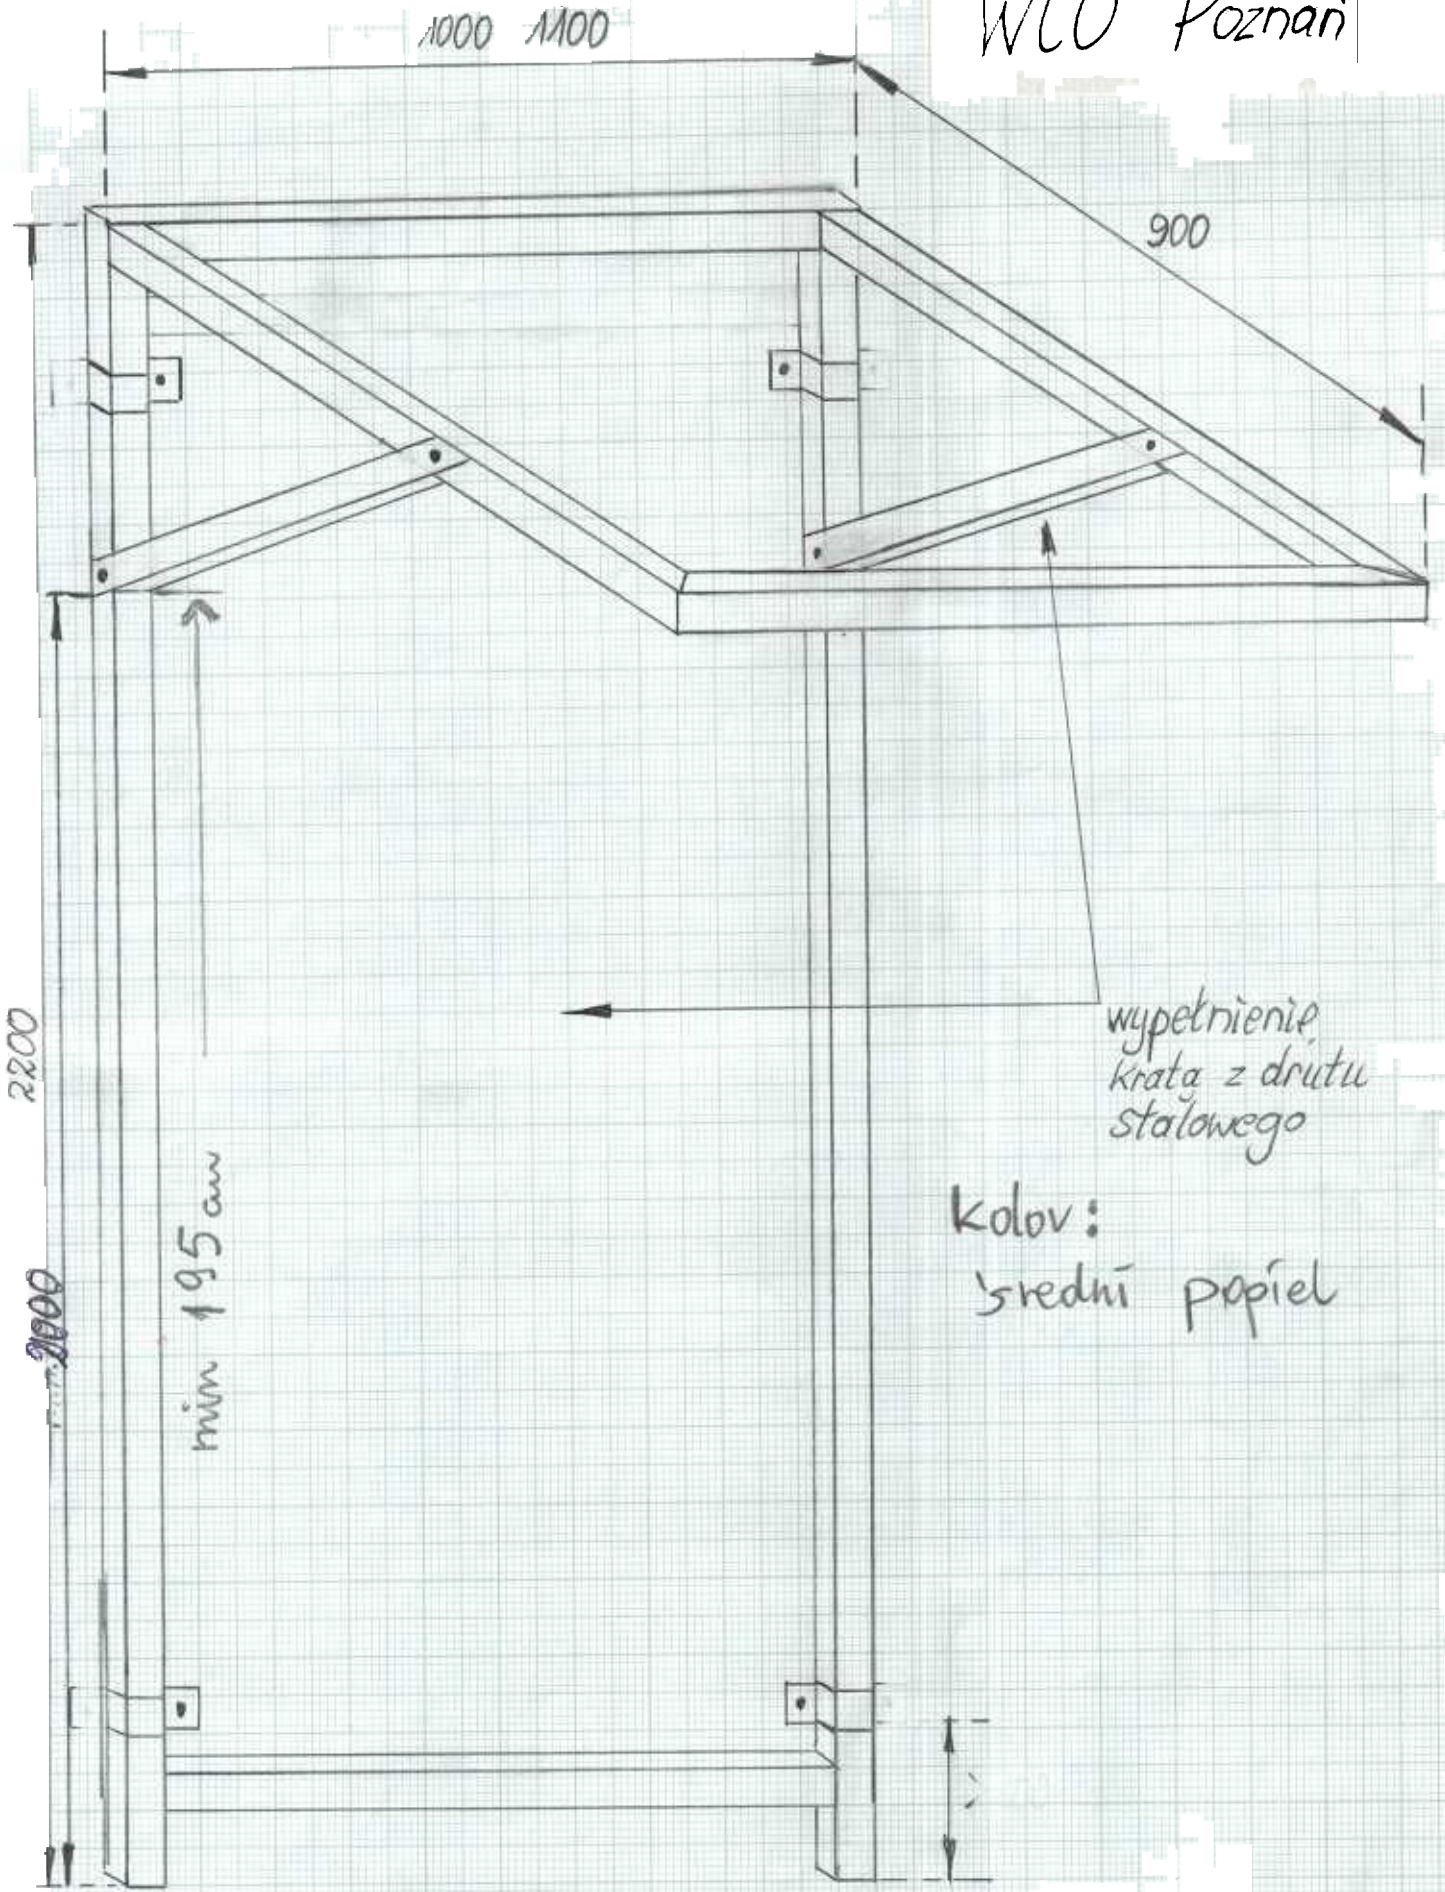

WCO Poznań

wypełnienie
kraty z drutu
stalowego

Kolor:
średni papier

Kraty odcięta od ściany ok. 6 cm