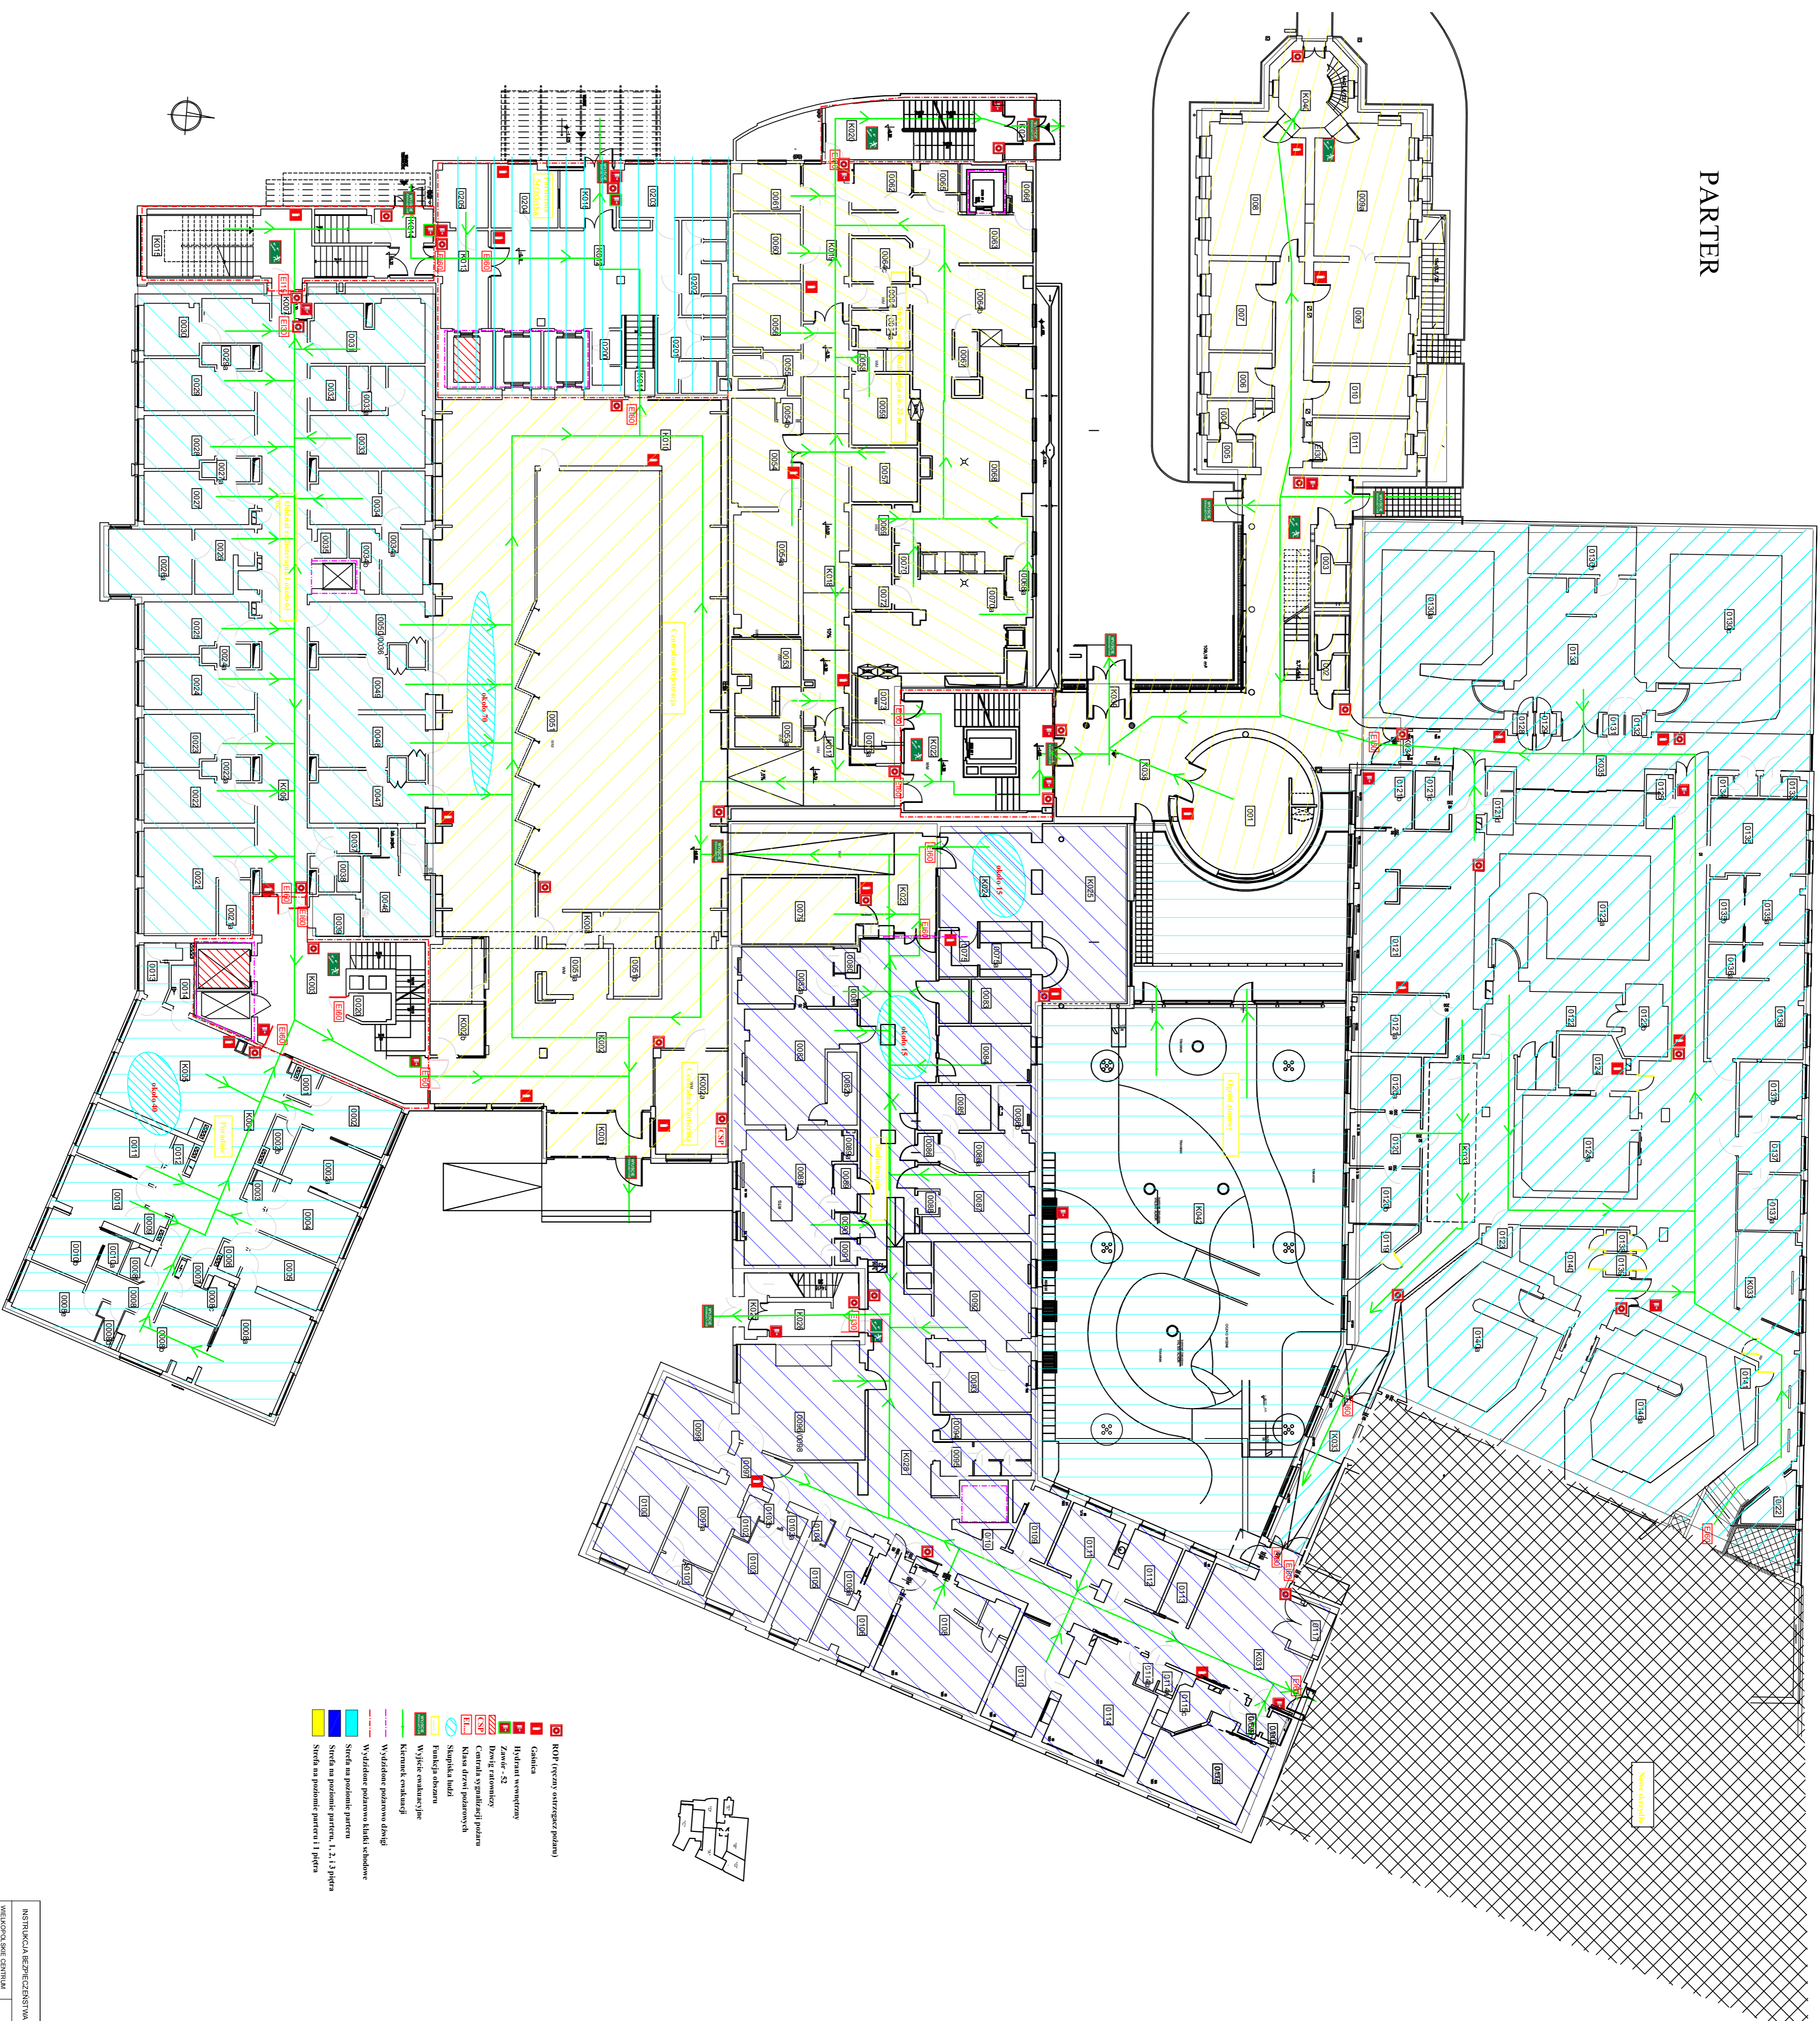

PARTER

- ROFT (cztery zewnętrzne podiumy)
- Główna
- Hala i wystawowy
- Zamek - 42
- Dwie ławki
- Centrala systemowej wentylacji
- Kaski dźwiękowe
- Szklana ściana
- Funkcyjna ściana
- Wyjście ewakuacyjne
- Kierunek ewakuacji
- Wyświetlacz podświetlenia
- Wyświetlacz podświetlenia
- Ściana na poziomie partii
- Ściana na poziomie partii 1, 1.1 i 1.2
- Ściana na poziomie partii 1 i 1.1